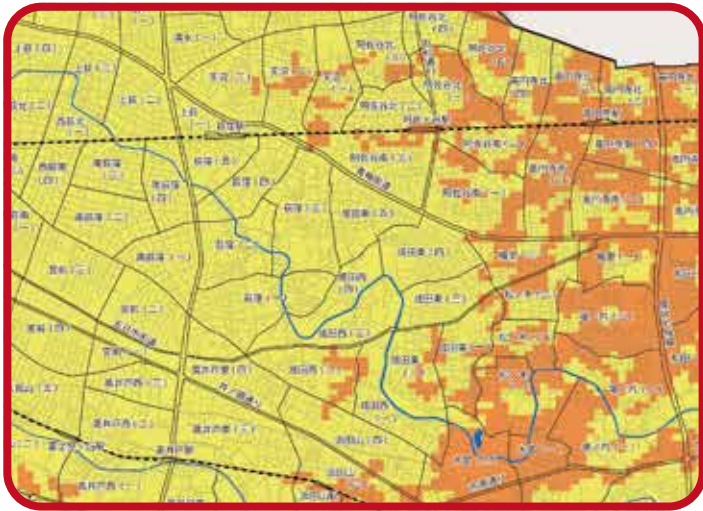

地震被害 シミュレーション

保存版

マグニチュード7.3 あなたの住む地域は、
首都直下地震でこうなる!

50mメッシュの
詳細シミュレーションがここに!

■ 震度6弱 ■ 震度6強

「地震被害シミュレーション」(冬の18時・風速8m/sの場合)より

「避難所はどうなる？」
多くの学校が
パンク状態に

首都直下地震避難者予想図

揺れが強く、建物被害や焼失被害の多い地域は、避難者数も多くなるというシミュレーション結果となっています。大規模な地震に備えていくことが大切です。

今回のシミュレーションについても、平成28年度の調査同様、杉並区全体を50mメッシュ(50m×50m)単位で区割りして被害想定を行ったうえで、その結果を町丁目単位で集計し評価することにより、被害想定結果をより身近なイメージとして分かりやすく伝えたいだけのように示しています。