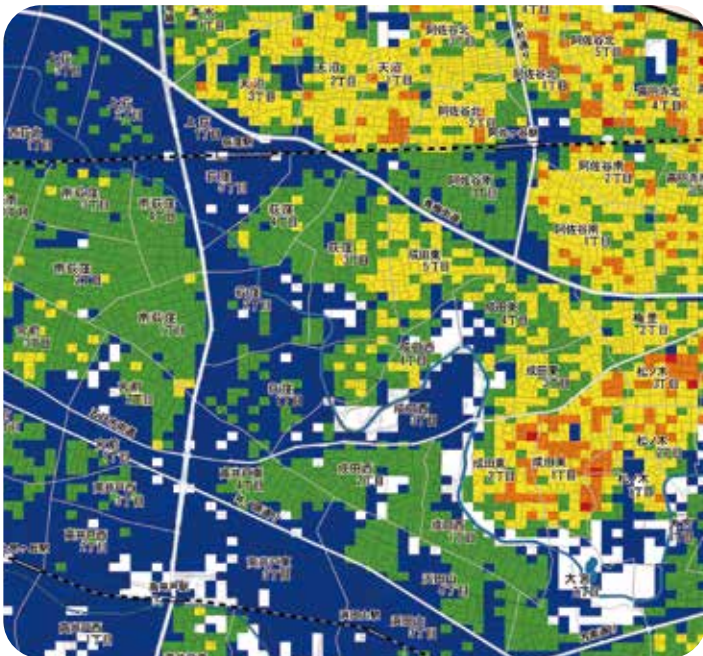

地震被害 シミュレーション

保存版

マグニチュード7.3 あなたの住む地域は、
首都直下地震でこうなる!

50mメッシュの
詳細シミュレーションがここに!

■ 震度6弱 ■ 震度6強

「地震被害シミュレーション」(冬の18時・風速8m/sの場合)より

「避難所はどうなる？」
多くの学校が
パンク状態に

首都直下地震避難者予想図

揺れが強く、建物被害や焼失被害の多い地域は、避難者数も多くなるというシミュレーション結果となっています。大規模な地震に備えていくことが大切です。

今回のシミュレーションについても、平成28年度の調査同様、杉並区全体を50mメッシュ(50m×50m)単位で区割りして被害想定を行ったうえで、その結果を町丁目単位で集計し評価することにより、被害想定結果をより身近なイメージとして分かりやすく伝えたいだけのように示しています。

「火災はどれだけ広がる？」

5棟に1棟が
焼失

「建物の被害は？」

10棟に1棟が
半壊

大地震などの災害が起こると、携帯電話が繋がらなくなり、家族と会うことが難しい事態が予測されます。

ご存知ですか? 災害用伝言ダイヤル

被災地から音声で伝言を録音し、家族などの間で再生して安否確認ができます。

171

地震被害シミュレーションAR

どのようなリスクが潜んでいるのか、わかりやすく知ることができます。

iOS版

Android版

防災地図アプリ「すぎナビ」

災害情報を共有し、避難所や避難経路などの情報をリアルタイムで提供する防災地図アプリです。

iOS版

Android版