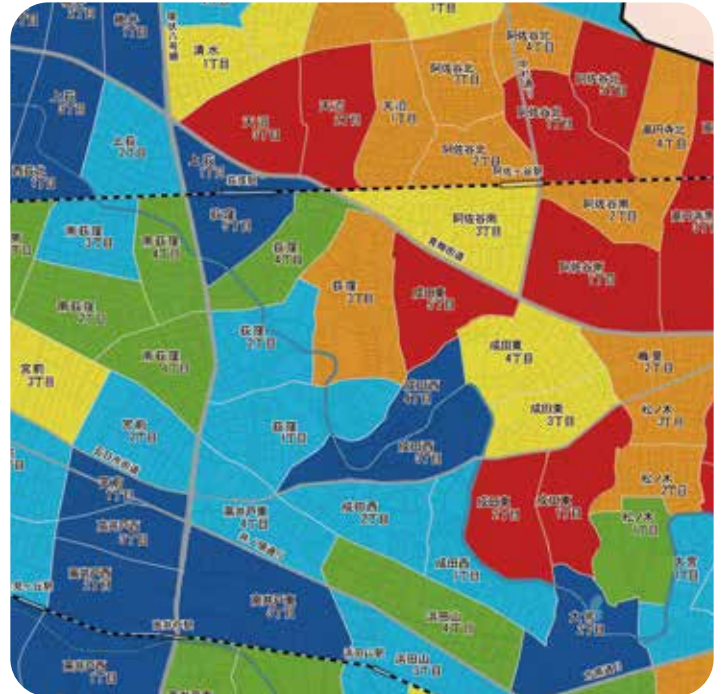

地震被害 シミュレーション

保存版

マグニチュード7.3 あなたの住む地域は、
首都直下地震でこうなる!

50mメッシュの
詳細シミュレーションがここに!

■ 震度6弱 ■ 震度6強

「地震被害シミュレーション」(冬の18時・風速8m/sの場合)より

「避難所はどうなる？」
多くの学校が
パンク状態に

首都直下地震避難者予想図

揺れが強く、建物被害や焼失被害の多い地域は、避難者数も多くなるというシミュレーション結果となっています。大規模な地震に備えていくことが大切です。

今回のシミュレーションについても、平成28年度の調査同様、杉並区全体を50mメッシュ(50m×50m)単位で区割りして被害想定を行ったうえで、その結果を町丁目単位で集計し評価することにより、被害想定結果をより身近なイメージとして分かりやすく伝えたいだけのように示しています。

地震被害シミュレーションAR

どのようなリスクが潜んでいるのか、わかりやすく知ることができます。

iOS版

Android版

防災地図アプリ「すぎナビ」

災害情報を共有し、避難所や避難経路などの情報をリアルタイムで提供する防災地図アプリです。

iOS版

Android版